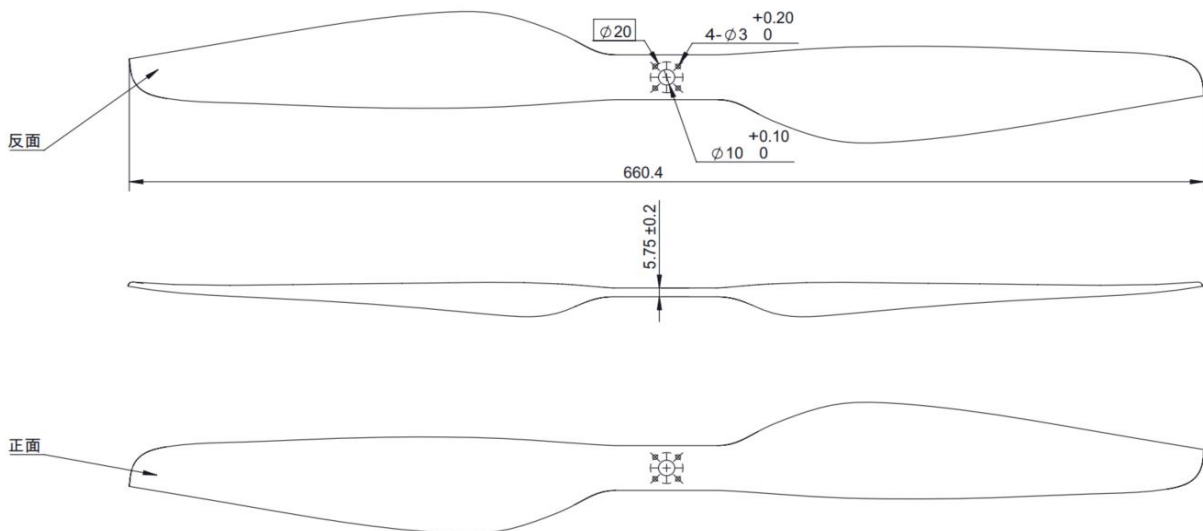

GP 26*8.5"

技术参数 Specification

产品型号 Model	GP 26*8.5"	单支重量 Weight	73g
主要材质 Material of Props	碳纤维+环氧树脂 Carbon fiber+Epoxy resin	表面工艺 Surface technics	亮光镜面 Bright mirror
存储温度 Storage temperature	-10°C~35°C	使用环境温度 Operating Temperature	-40°C~65°C
最佳转速范围 Recommended speed range	2000~4000 r/min	存储湿度 Storage humidness	≤85%
极限拉力 Ultimate tension	19.0kg	常用拉力范围 Recommended thrust	4.5~9.0kg
直桨/折叠桨 Folding/unfolding	直桨 unfolding	推荐搭配电机 Recommended motors of hobbywing	HV8014

尺寸图 Dimension figure

转速、拉力、扭矩测试数据 Speed, thrust and torque test data