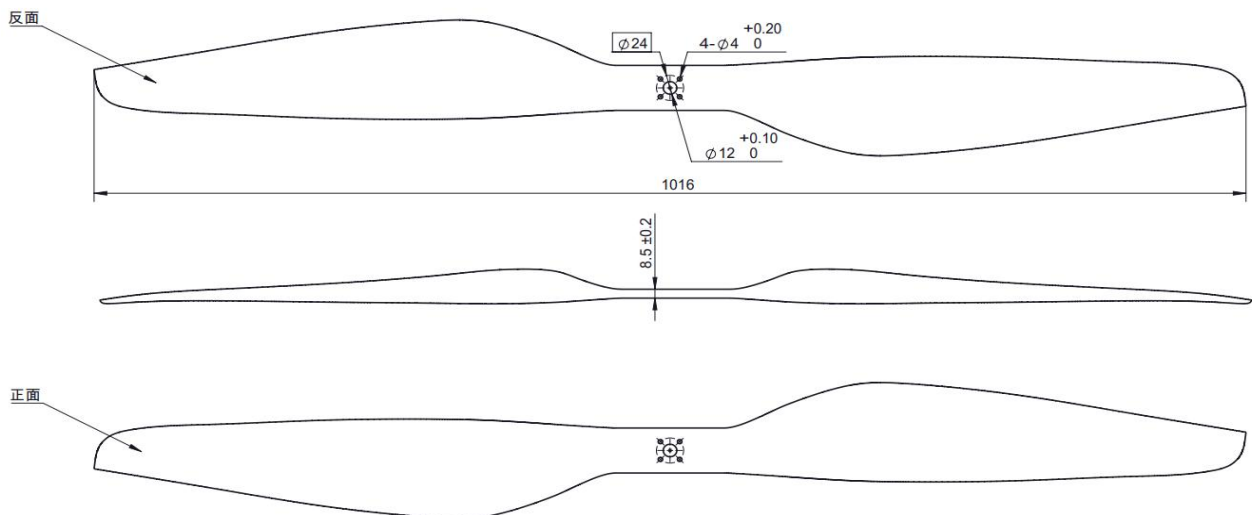

# GP 40\*13.1"

## 技术参数 Specification

产品型号 Model	GP 40*13.1"	单支重量 Weight	224 g
主要材质 Material of Props	碳纤维+环氧树脂 Carbon fiber+Epoxy resin	表面工艺 Surface technics	亮光镜面 Bright mirror
存储温度 Storage temperature	-10°C~35 °C	使用环境温度 Operating Temperature	-40°C~65 °C
最佳转速范围 Recommended speed range	1100~2800 r/min	存储湿度 Storage humidness	≤85%
极限拉力 Ultimate tension	60.0 kg	常用拉力范围 Recommended thrust	15.0~25.0 kg
直桨/折叠桨 Folding/unfolding	直桨 unfolding	推荐搭配电机 Recommended motors of hobbywing	HV11122

## 尺寸图 Dimension figure