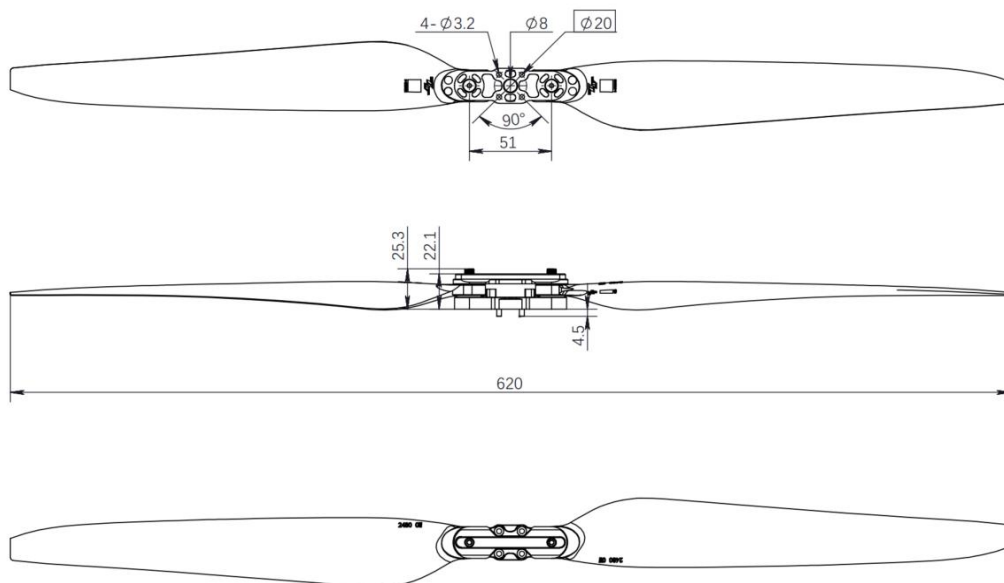

## MFP 24x8.0

### 技术参数 Specification

产品型号 Model	MFP 24x8.0	单支重量 Single blade weight	33.5 g
主要材质 Material of blade	碳纤维增强尼龙复合材料 Carbon fiber reinforced nylon	总重量 (含桨夹) Total weight (Including propeller adapter)	107 g
桨夹材质 Material of propeller adapter	铝合金 Aluminium alloy	使用环境温度 Operating temperature	-20~50 °C
存储温度 Storage temperature	-10~40 °C	存储湿度 Storage humidness	≤85 %
最佳转速范围 Recommended RPM range	3200~4000 RPM	常用拉力范围 Recommended thrust	4.0~6.0 kg
推荐最大转速 Max RPM	5700 RPM	极限拉力 Max thrust	12.5 kg
直桨/折叠桨 Non-folding/Folding	折叠桨 Folding propeller	推荐搭配动力 Recommended motors of HOBBYWING	X6 Plus

### 尺寸图 Dimension Figure

### 转速、拉力、扭矩测试数据 (46V) Speed, thrust and torque test data (46V)