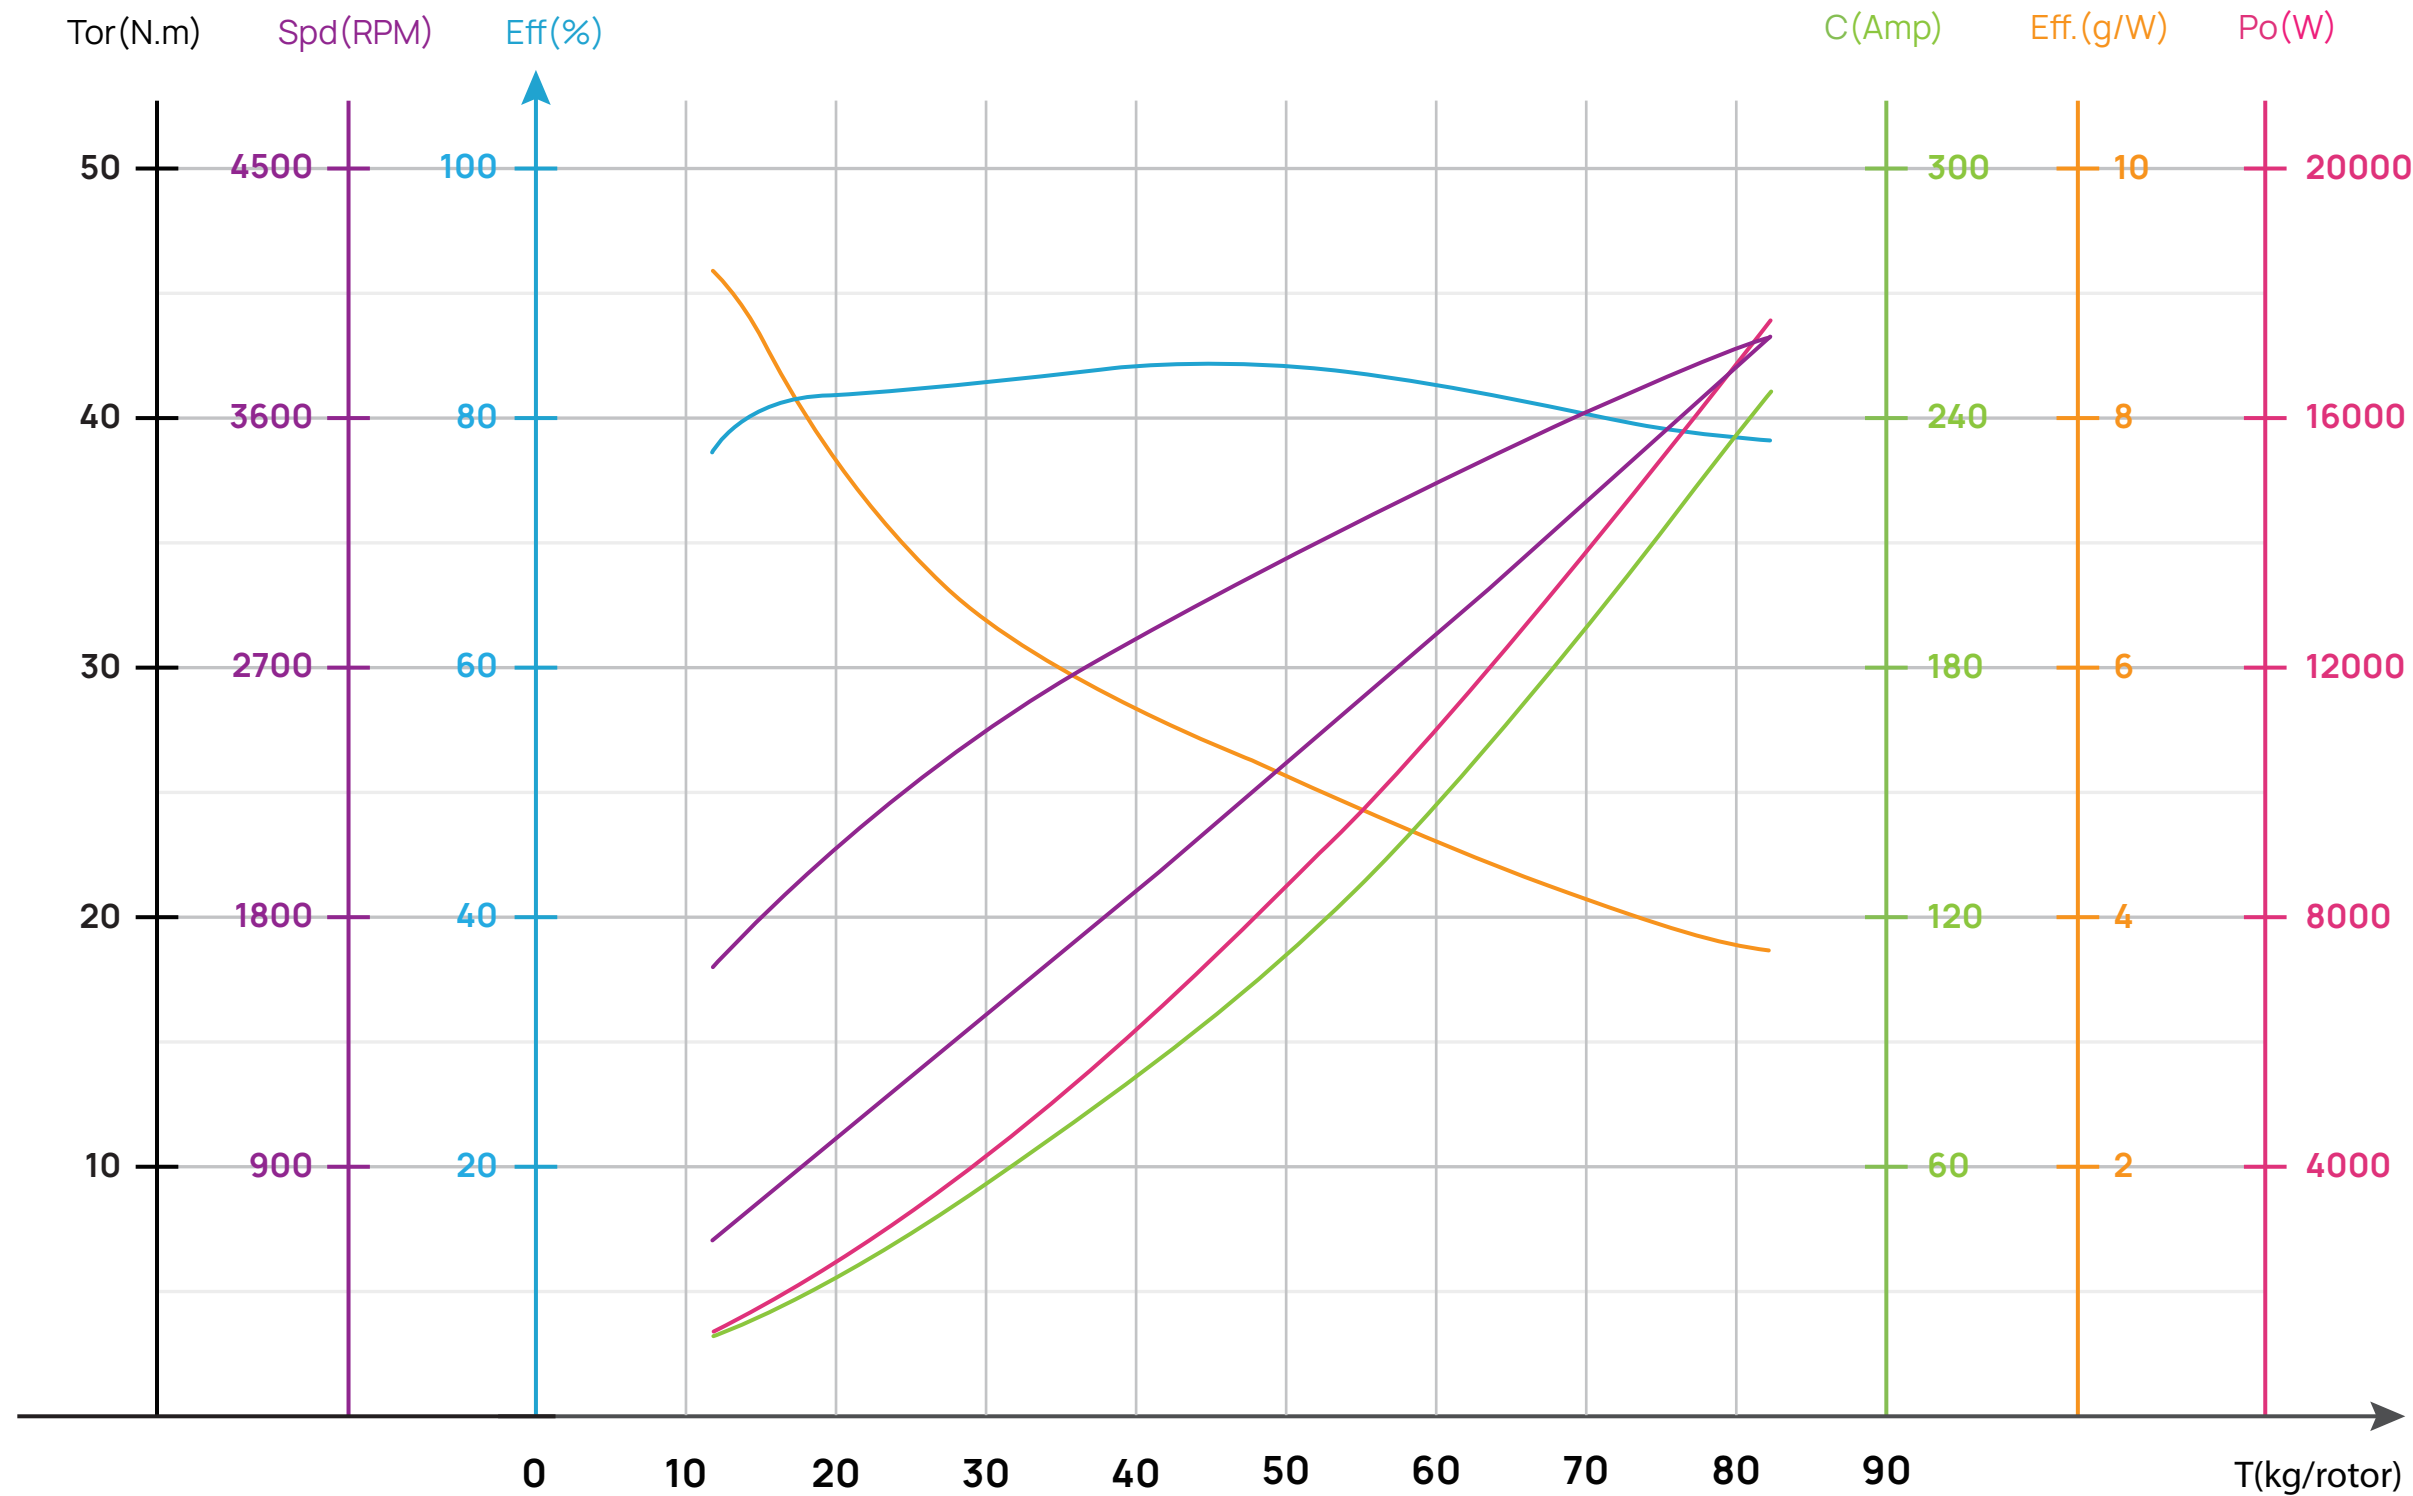

V13828-92V & 45x18

Voltage 工作电压 (V)	Propeller 螺旋桨	Throttle 油门 (%)	Thrust 拉力 (g)	Current 电流 (A)	Power Input 输入功率 (W)	Speed 转速 (RPM)	Efficiency 力效 (g/W)	Torque 扭矩 (N·m)	Power Output 输出功率 (W)	Temperature 电机温度 (°C)
92V 24S LiPo	45x18	33%	12997	15.6	1432.3	1606	9.1	6.63	1114.1	/
		35%	14335	17.6	1619.3	1684	8.9	7.29	1285.6	
		37%	15859	20.2	1855.5	1769	8.5	8.06	1492.6	
		39%	17520	23.2	2137.0	1858	8.2	8.90	1732.4	
		42%	20186	28.6	2631.4	1993	7.7	10.28	2145.0	
		45%	22981	34.7	3192.6	2126	7.2	11.73	2611.4	
		48%	25847	41.3	3801.5	2252	6.8	13.23	3118.6	
		51%	28756	48.3	4445.6	2373	6.5	14.74	3663.1	
		54%	31705	55.7	5120.7	2487	6.2	16.28	4238.8	
		57%	34711	63.4	5830.3	2596	6.0	17.84	4848.7	
		60%	37800	71.6	6584.4	2703	5.7	19.44	5501.3	
		63%	41007	80.5	7398.7	2808	5.5	21.10	6202.9	
		66%	44365	90.2	8293.9	2912	5.3	22.84	6963.2	
		69%	47900	101.1	9294.5	3018	5.2	24.68	7798.6	
		72%	51627	113.4	10426.8	3126	5.0	26.64	8718.6	
		75%	55539	127.4	11714.1	3235	4.7	28.72	9728.0	
		78%	59607	143.2	13169.6	3345	4.5	30.92	10829.1	
		81%	63767	160.7	14783.5	3455	4.3	33.20	12012.6	
		84%	67921	179.5	16509.8	3562	4.1	35.52	13247.6	
		87%	71924	198.5	18256.0	3661	3.9	37.76	14475.9	
90%	75583	216.2	19885.6	3748	3.8	39.80	15620.9			
100%	81662	244.9	22524.6	3878	3.6	43.09	17498.6