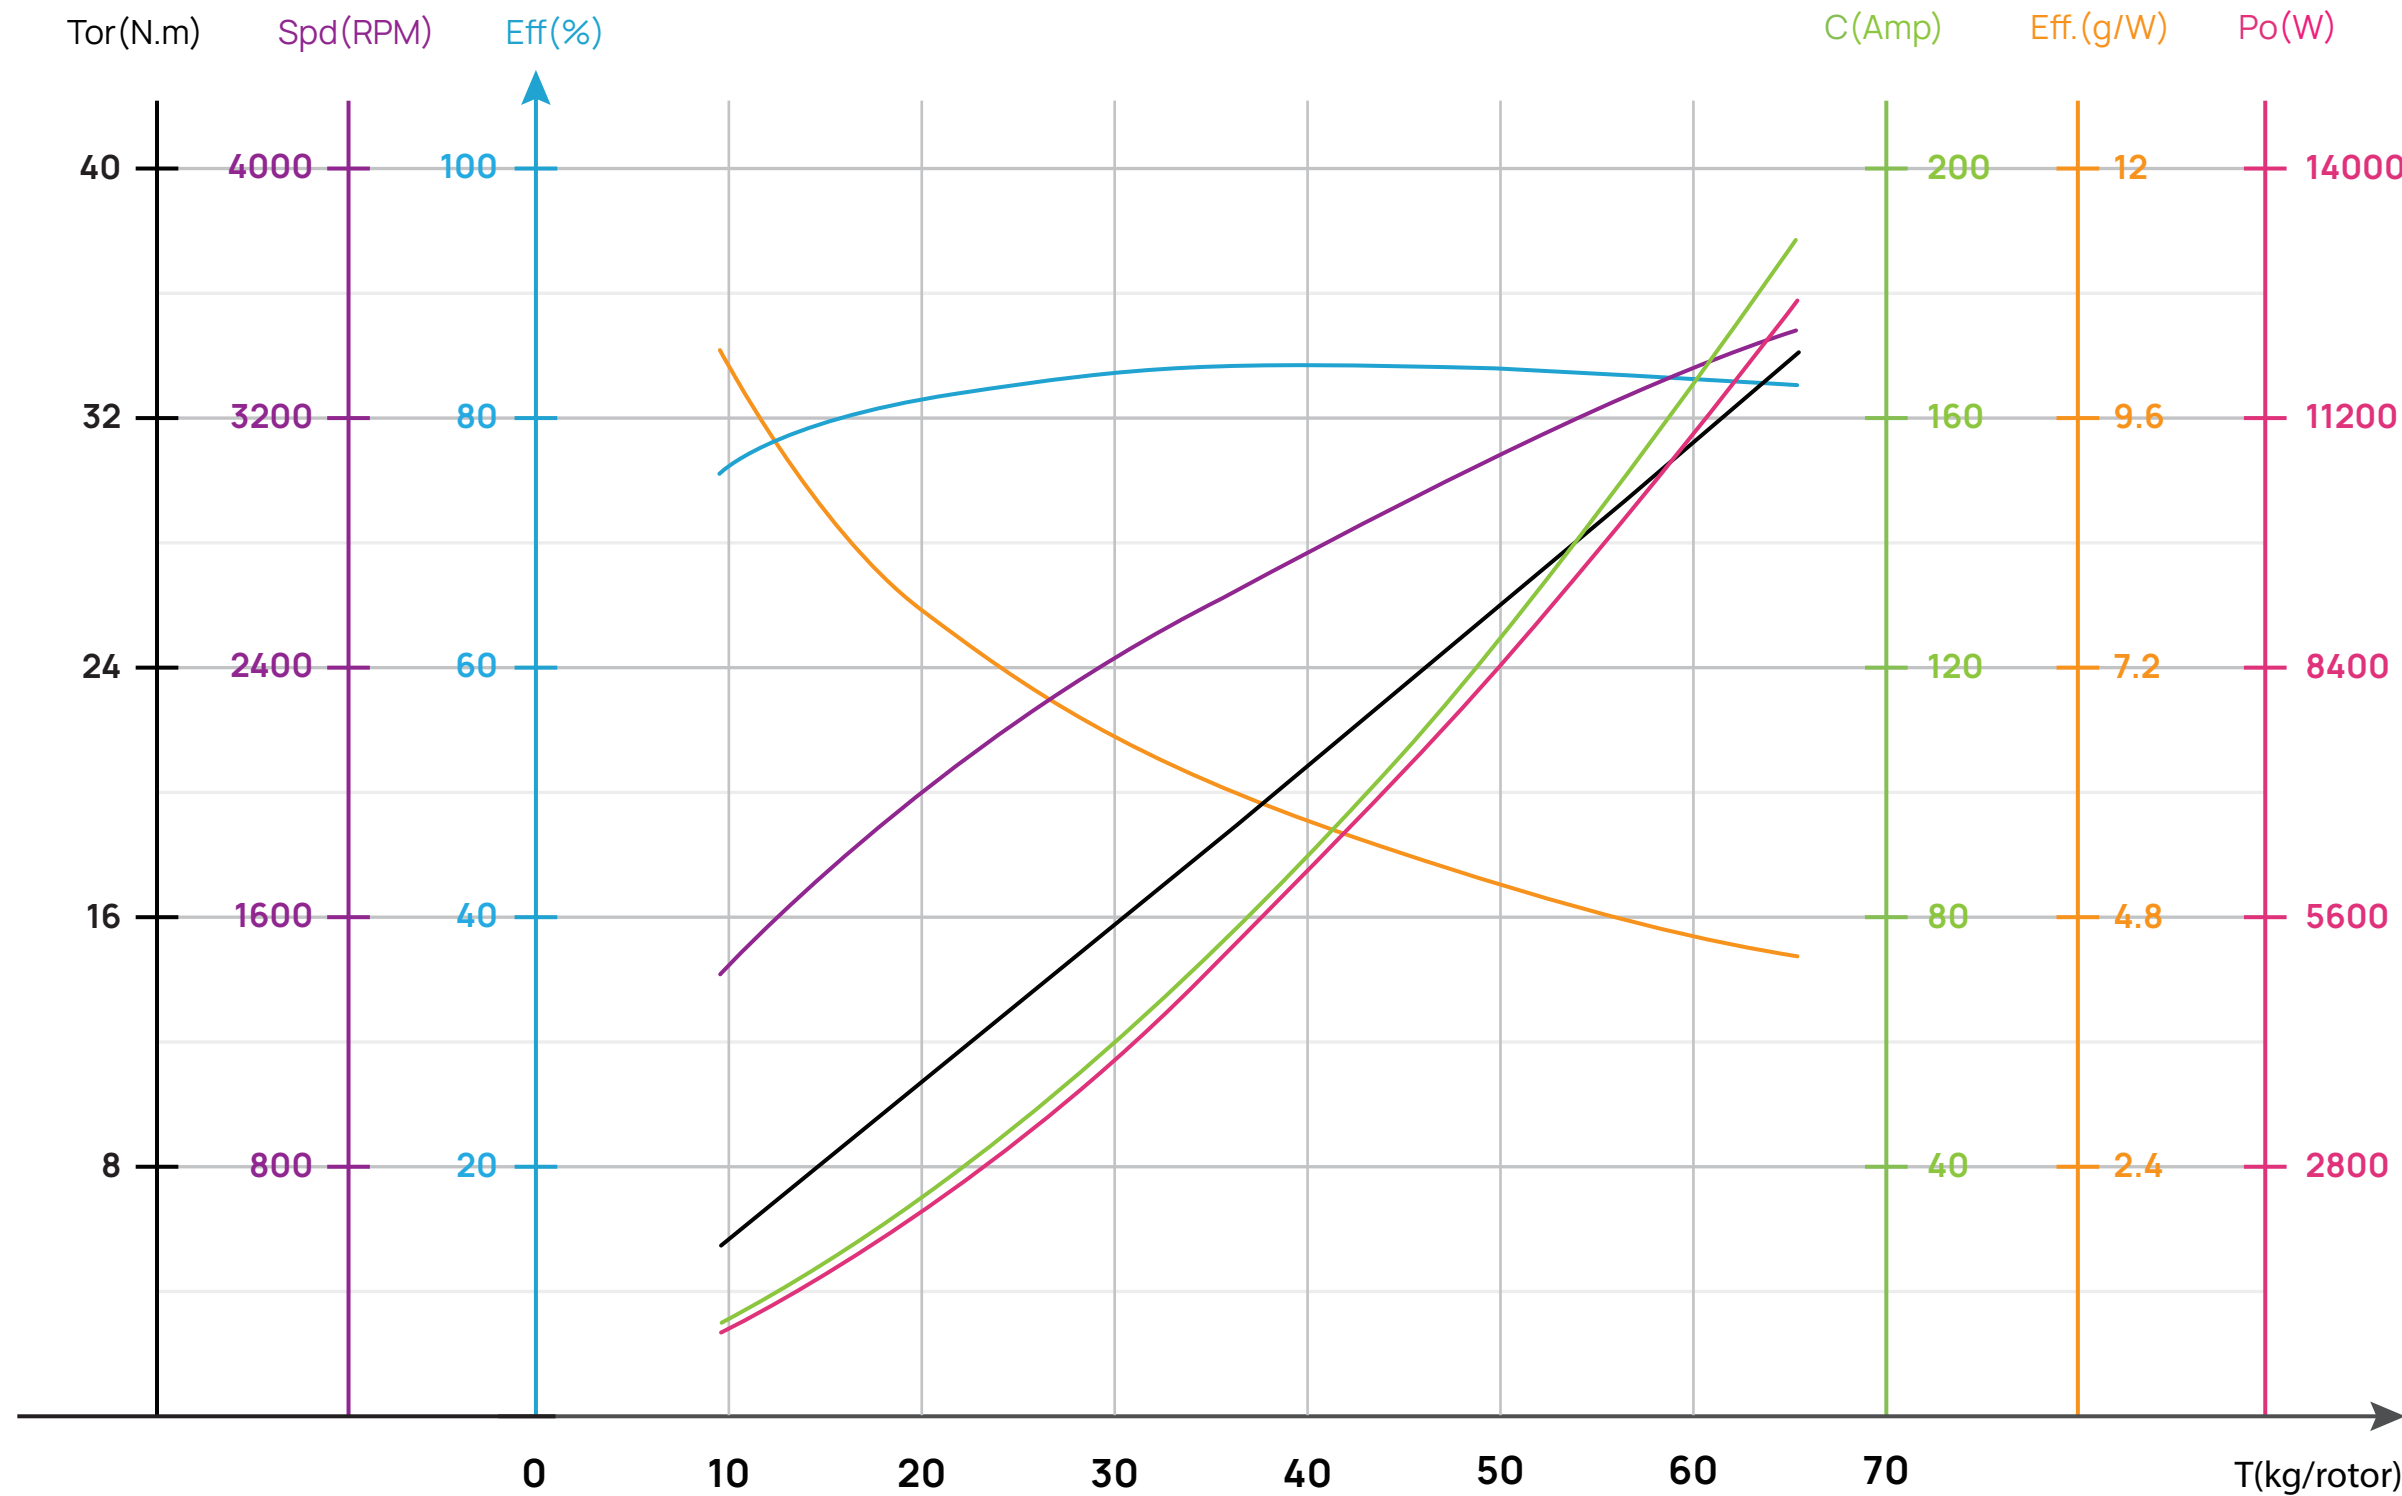

# LOAD PERFORMANCE PARAMETERS

## 负载性能参数

以下数据为好盈实验室于室温 25°C、海平面高度，变化油门输入调节测得，仅供参考。

The below data was measured by HOBBYWING Laboratory at room temperature 25°C, at sea level,  
with varying throttle input, for reference only.

# V13828-80V & 45x18

Voltage 工作电压 (V)	Propeller 螺旋桨	Throttle 油门 (%)	Thrust 拉力 (g)	Current 电流 (A)	Power Input 输入功率 (W)	Speed 转速 (RPM)	Efficiency 力效 (g/W)	Torque 扭矩 (N·m)	Power Output 输出功率 (W)	Temperature 电机温度 (°C)
80V 24S LiPo	45x18	33%	10178	12.6	1005.7	1417	10.1	5.18	768.7	/
		35%	11333	14.5	1162.8	1494	9.7	5.77	902.0	
		37%	12575	16.8	1340.6	1572	9.4	6.40	1052.8	
		39%	13887	19.2	1538.0	1651	9.0	7.06	1220.9	
		42%	15956	23.3	1867.8	1769	8.5	8.11	1503.1	
		45%	18119	27.9	2234.8	1884	8.1	9.22	1818.3	
		48%	20355	33.0	2636.4	1995	7.7	10.36	2164.3	
		51%	22656	38.4	3071.6	2103	7.4	11.54	2541.2	
		54%	25021	44.3	3541.1	2208	7.1	12.76	2949.2	
		57%	27456	50.6	4047.3	2310	6.8	14.01	3389.2	
		60%	29969	57.4	4594.1	2411	6.5	15.31	3865.6	
		63%	32569	64.8	5186.4	2510	6.3	16.66	4379.3	
		66%	35267	72.9	5829.9	2609	6.0	18.07	4936.1	
		69%	38067	81.6	6529.9	2709	5.8	19.53	5540.7	
		72%	40968	91.1	7291.0	2807	5.6	21.06	6189.0	
		75%	43961	101.4	8115.3	2906	5.4	22.63	6887.5	
		78%	47025	112.5	9001.0	3003	5.2	24.26	7627.5	
		81%	50127	124.3	9940.2	3097	5.0	25.91	8401.2	
84%	53219	136.5	10916.8	3187	4.9	27.56	9196.0			
87%	56232	148.8	11904.2	3270	4.7	29.17	9988.4			
90%	59080	160.8	12864.7	3346	4.6	30.70	10757.2			
100%	65764	189.8	15183.2	3509	4.3	34.32	12609.7			